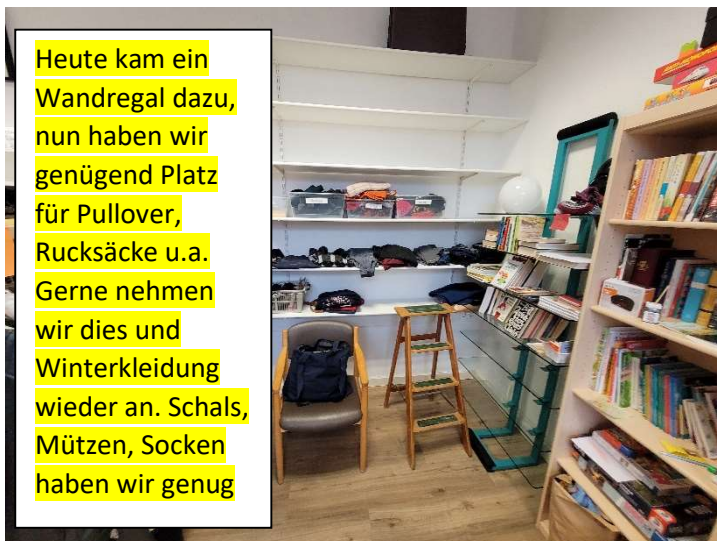

Heute kam ein Wandregal dazu, nun haben wir genügend Platz für Pullover, Rucksäcke u.a. Gerne nehmen wir dies und Winterkleidung wieder an. Schals, Mützen, Socken haben wir genug